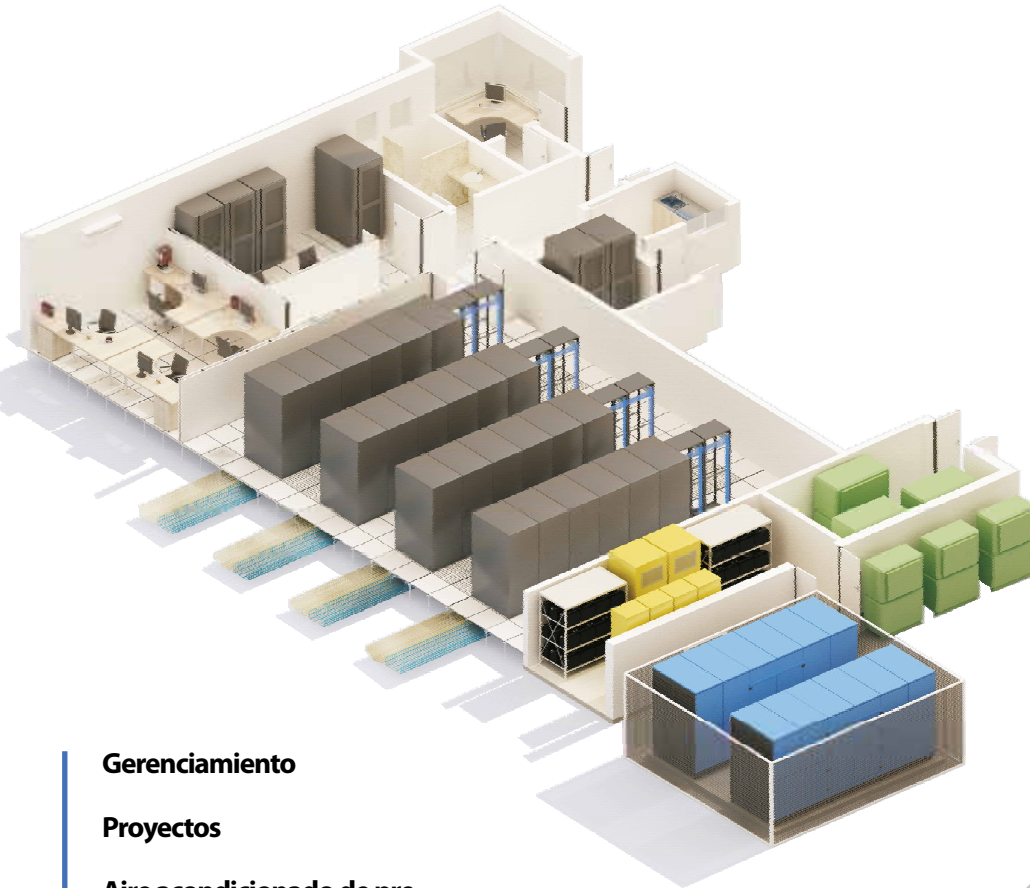

Infraestrutura para Data Center y Ambientes Críticos

Soluciones integradas para ambientes críticos

Cableado estructurado

Instalaciones eléctricas

Suelo elevado

CCTV

Sistema de combate de incendio

DCIM

Control de acceso

Gerenciamiento

Proyectos

Aire acondicionado de precisión/confort

Operación y mantenimiento

UPS

GMG

Automatización