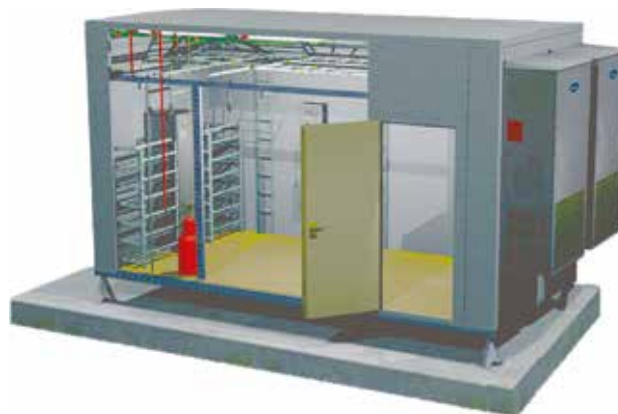

Contenedor Integrado

Soluciones integradas para albergar equipos

Soluciones integradas para albergar equipos de telecomunicaciones, data centers y equipos sensibles que requieren de seguridad y control de temperatura. Sus dimensiones son ajustables al diseño y su estructura es totalmente integrada en planta, lo que brinda prontitud a los proyectos de implantación. Disponible en dos versiones: estructurada y modular montable. En situaciones especiales, puede montarse e integrarse en el terreno.

Puerta MUL-T-LOCK

Telemetría

Separación física para corredor caliente/frío

Sistema de CCTV

Control de acceso

Sistema de incendio SDAI-C

Sistema de energía CA y CC

Suelo elevado

Aire acondicionado redundante y control microprocesado PLC

Sistema de aterramiento

Sistema UPS

Sistema de fibra óptica

Ventajas:

- Mejor costo / beneficio
- Montaje facilitado y rápido
- Seguro contra acceso indebido
- Equipo de fácil mantenimiento
- Alta versatilidad de utilización
- Resistente a la intemperie
- Versiones estructurada o modular
- Montaje en planta o en el terreno
- Reduce la intervención de obras civiles
- Resistente a los esfuerzos solicitados