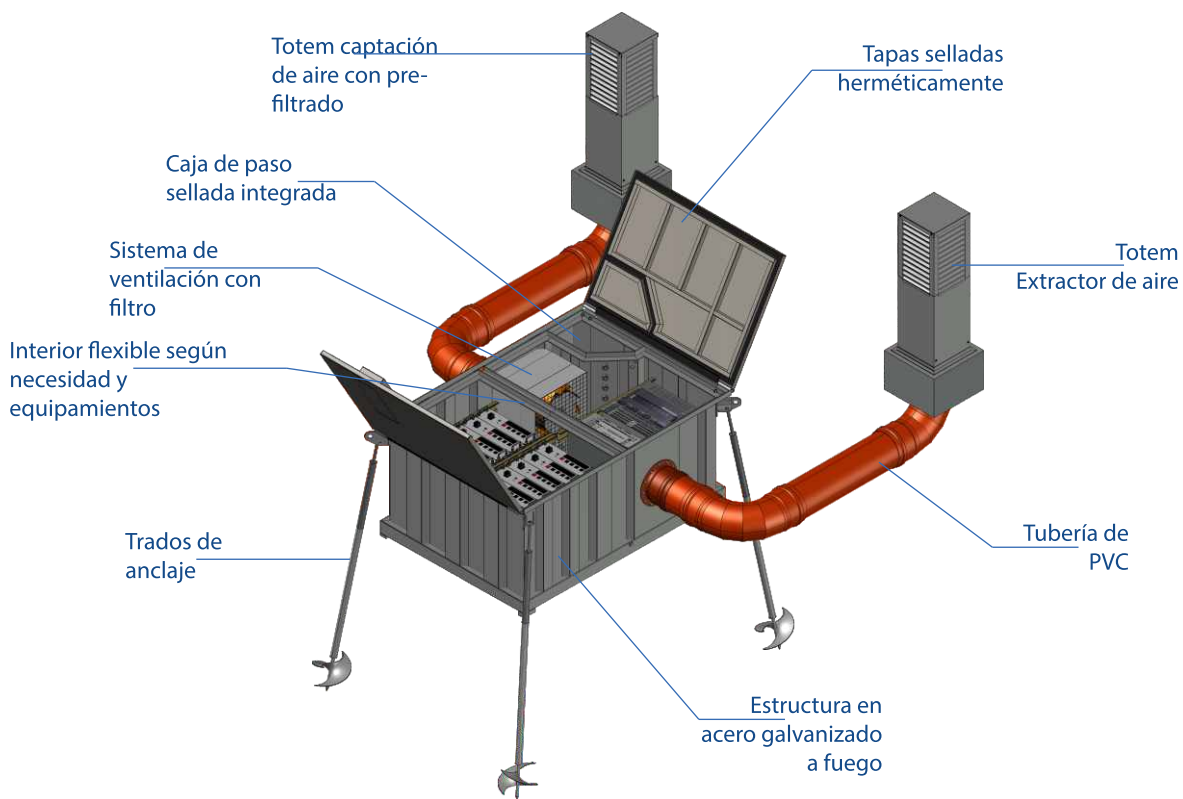

Mini Abrigo

Solución compacta para albergar equipos

Solución integrada y compacta para albergar equipos de telecomunicaciones y fibra óptica, de forma discreta e integrada con el ambiente, siendo sus principales características la hermeticidad, seguridad contra robo y vandalismo, ventilación y filtrado de alta eficiencia.

Carácter

- Compacto y versátil en su utilización
- Montaje fácil y rápido
- Reduce las intervenciones de obras civiles e infraestructuras
- Flexibilidad para acomodar a diferentes fabricantes y modelos de equipos
- Construido en caja metálica, anclado en los vértices contra fuerza de empuje
- Dos tapas de acceso con apertura en sentido de rotación, con bisagras internas y protegidas con trabas resistentes a las fuerzas externas y accesos indebidos
- Seguridad de acceso mediante tornillos codificados y candado Mul-T-Lock
- Rack 19" para la instalación de los equipos (los equipos se montan con bayface hacia el cielo)
- Espacio para la instalación de baterías plomo-ácidas VRLA, o litio, según sea necesario
- Estanque y resistente a las inundaciones (IPX8S - NBR 60529) (1 metro de columna de agua durante 5 horas sobre la tapa cerrada)
- Sistema de drenaje interno por bombeo de emergencia
- Posibilidad de caja de paso integrada, con espacio optimizado y drenaje natural
- Paso de cables por módulos de sellado Roptex y / o prensa de cables
- Sistema de ventilación redundante de alto rendimiento con diferencial de temperatura de 10°C
- Sistema de filtración de alta eficiencia (En 1822), tipo Gore, con capacidad de retención de partículas y salinidad de hasta 0,3µm
- Cambio de aire (admisión y agotamiento) flexible por medio de torres / totems camuflados
- Cuadro eléctrico de distribución de energía
- Sistema de alarma y estado externados por contacto seco
- Supervisión remota vía web (opcional)