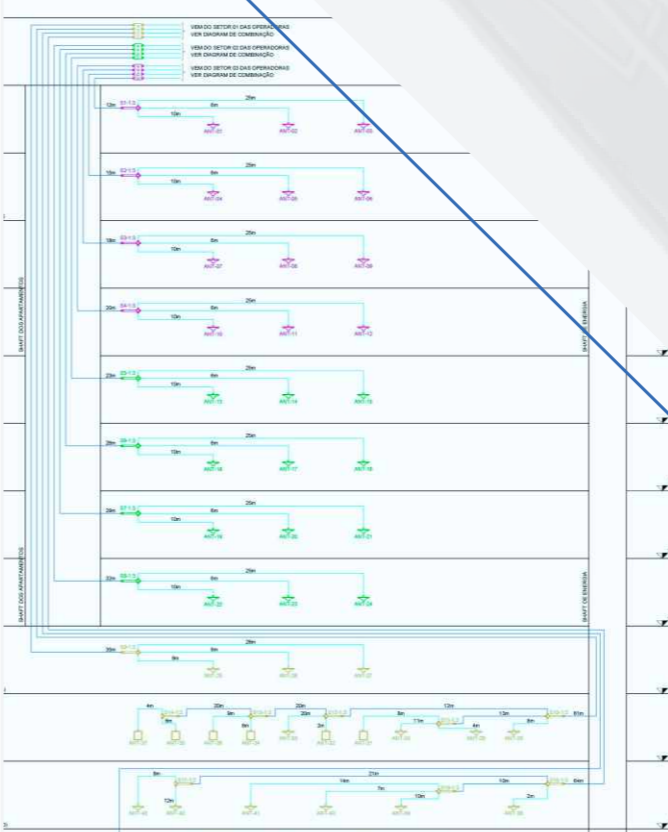

## Proyecto RF

Elaboración de proyecto para cobertura interior y combinación de Radio Frecuencia con software de predicción

## Implantación

Infraestructura completa DAS para compartir equipos de varios operadores

- Equipo técnico especializado en todos los segmentos:
- Adquisición / Permisos y prospección
  - Construcción civil
  - Energía: CA, CC y GMG
  - Sistema de conexión a tierra
  - SDAI - Sistema de detección de alarma de incendios
  - Clima
  - Cableado estructurado
  - Fibra óptica
  - Sistema radiante
  - Proyecto y pruebas

## Proyecto ejecutivo

Proyectos técnicos de acuerdo con la necesidad local, con informaciones completas para instalación y necesidad del cliente

Proyecto ejecutivo

## Pruebas – Walktest

Pruebas y optimización para obtener y garantizar el mejor servicio, asegurando los parámetros contratados, calidad e intensidad de la señal