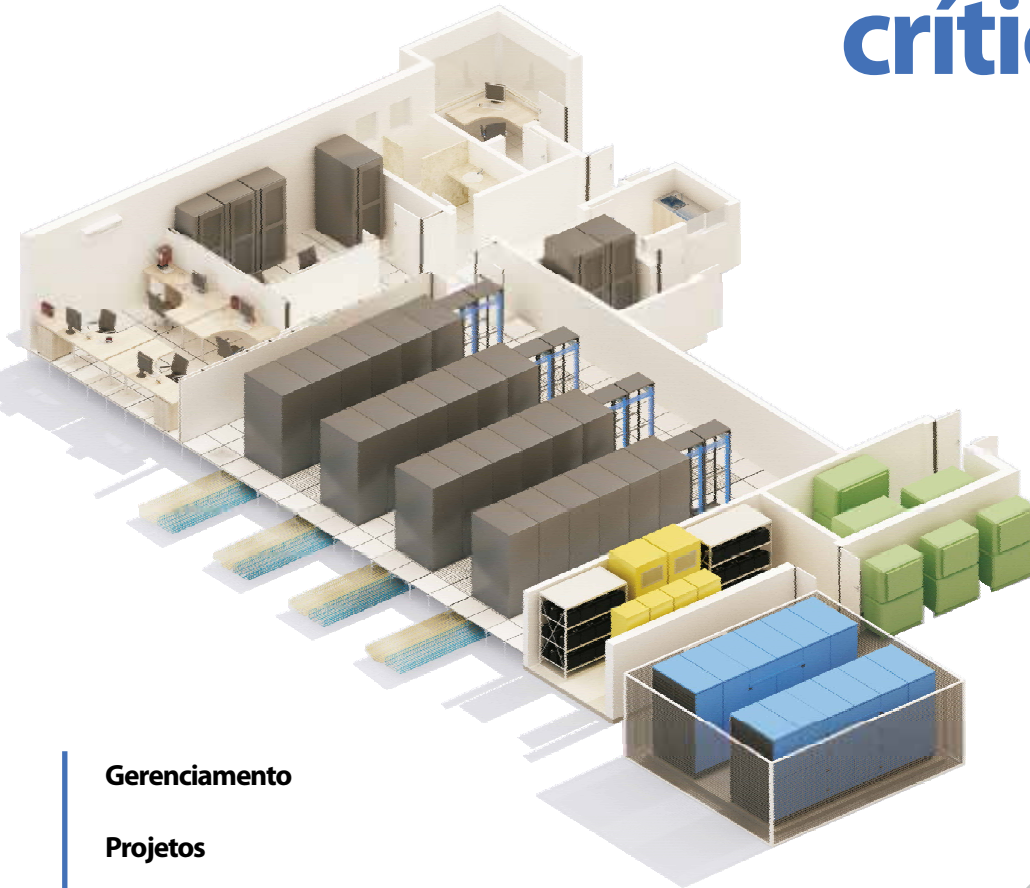

Infraestrutura para Data Center e Ambientes Críticos

Soluções integradas para ambientes críticos

Cabeamento estruturado

Instalações elétricas

Piso elevado

CFTV

Sistema de combate a incêndio

DCIM

Controle de acesso

Gerenciamento

Projetos

Ar-condicionado de precisão/conforto

Operação e manutenção

UPS

GMG

Automação